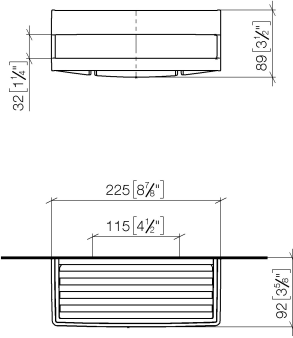

## Cestello doccia montaggio a muro - Cromato

---

83 290 832

- larghezza 225mm
- Altezza: 89 mm
- Proiezione: 92 mm

Cromato

83 290 832-00

Soft Black

83 290 832-69

## Cestello doccia montaggio a muro - Cromato

---

83 290 832

mm [inches]