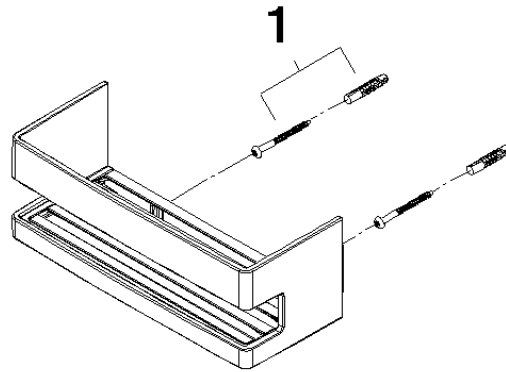

Cestello doccia montaggio a muro - Cromato

83 290 832

Parts for other
finishes can be found
here: [Soft Black](#)

Elenco delle parti di ricambio

N.	Codice articolo	Denominazione	Quantità necessaria	Tempo di produzione
1	05 30 31 025 00 90	set di fissaggio	1	2